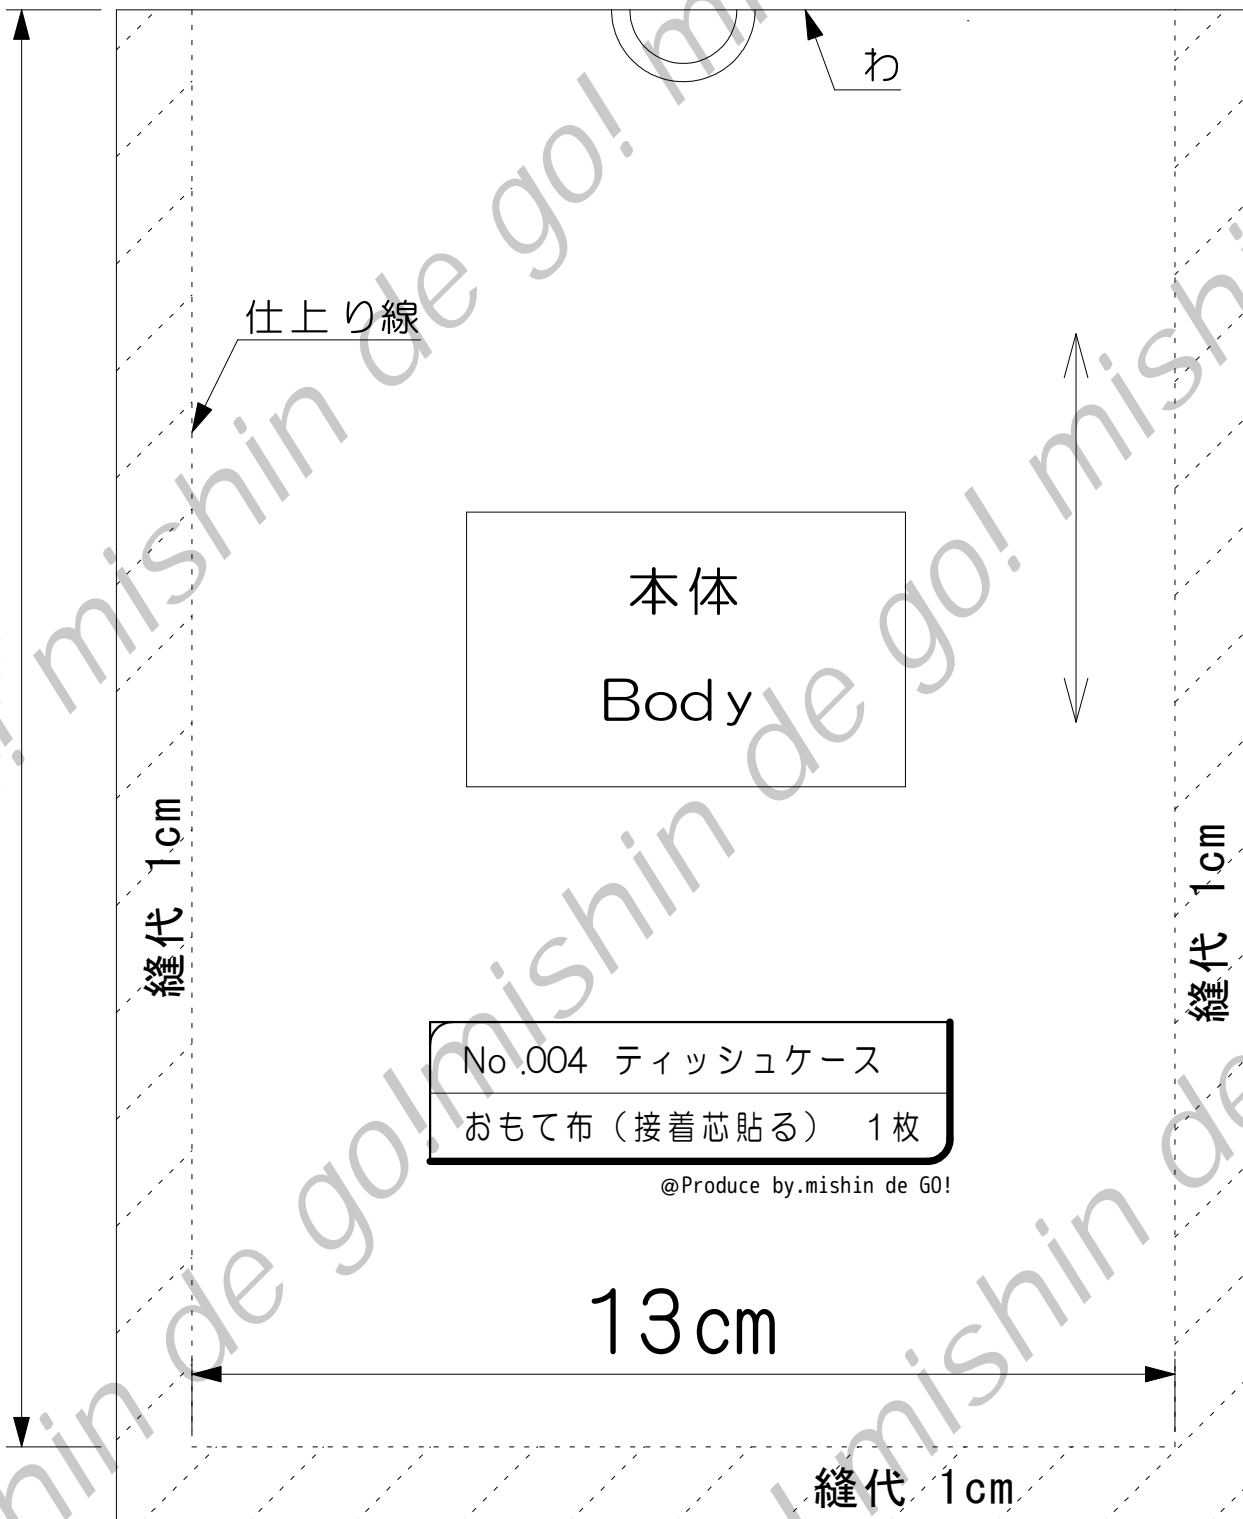

mishin de go! mishin de go! mishin de go!

19cm

仕上り線

わ

本体

Body

縫代 1cm

縫代 1cm

No.004 ティッシュケース

おもて布 (接着芯貼る) 1枚

@Produce by.mishin de GO!

13cm

縫代 1cm

0 5 10 cm