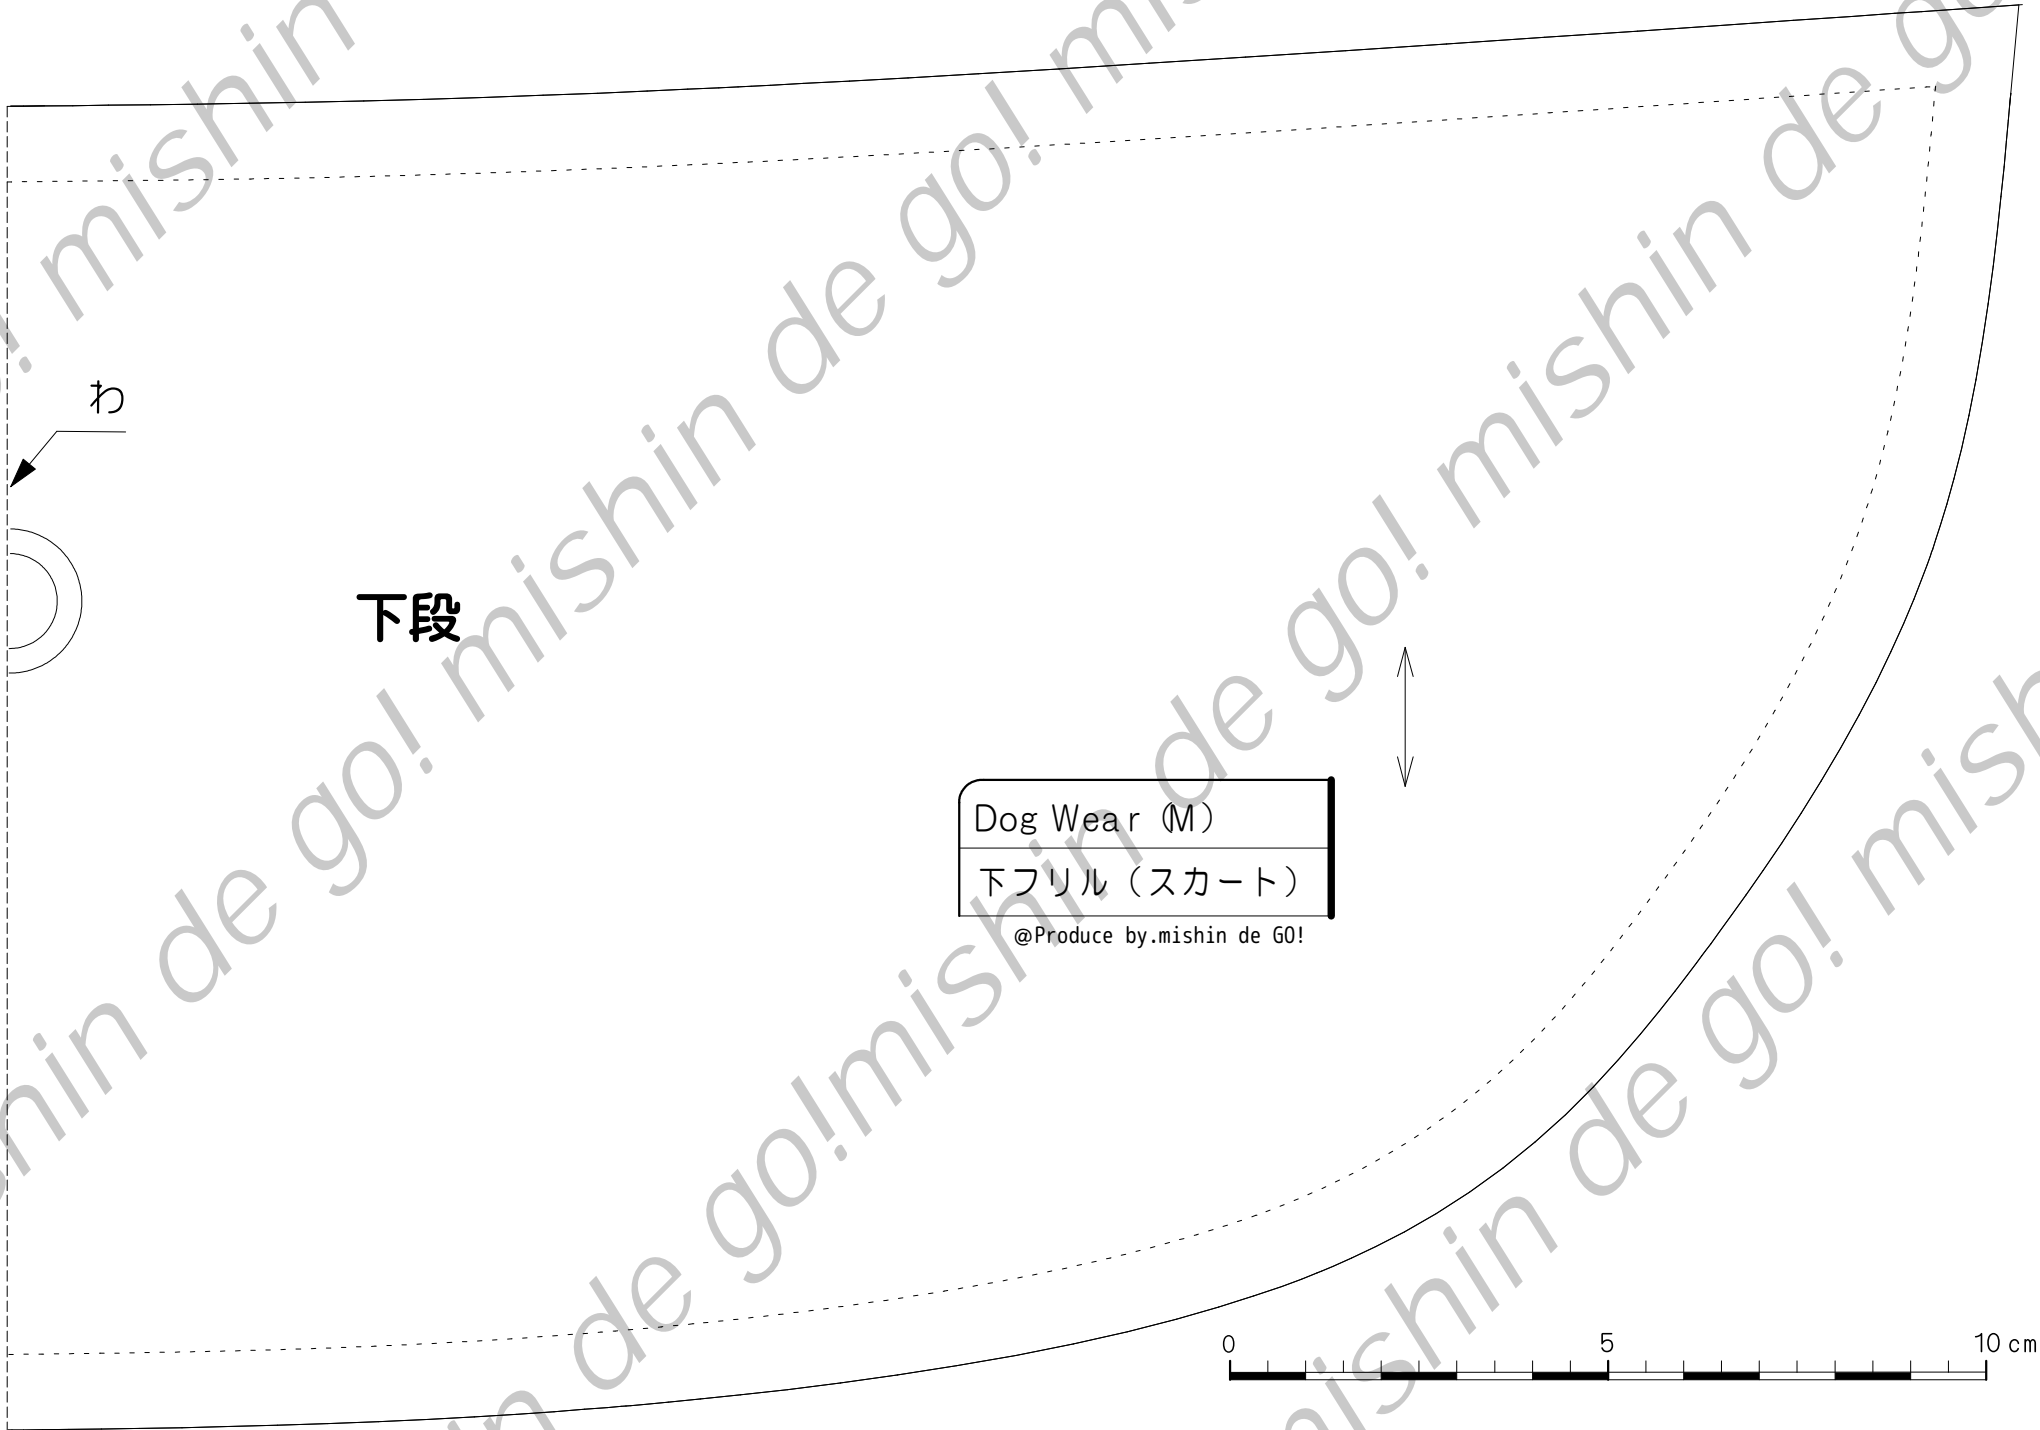

上段

わ

Dog Wear (M)
上フリル (スカート)

@Produce by.mishin de GO!

レースを付ける

0 5 10 cm

わ

下段