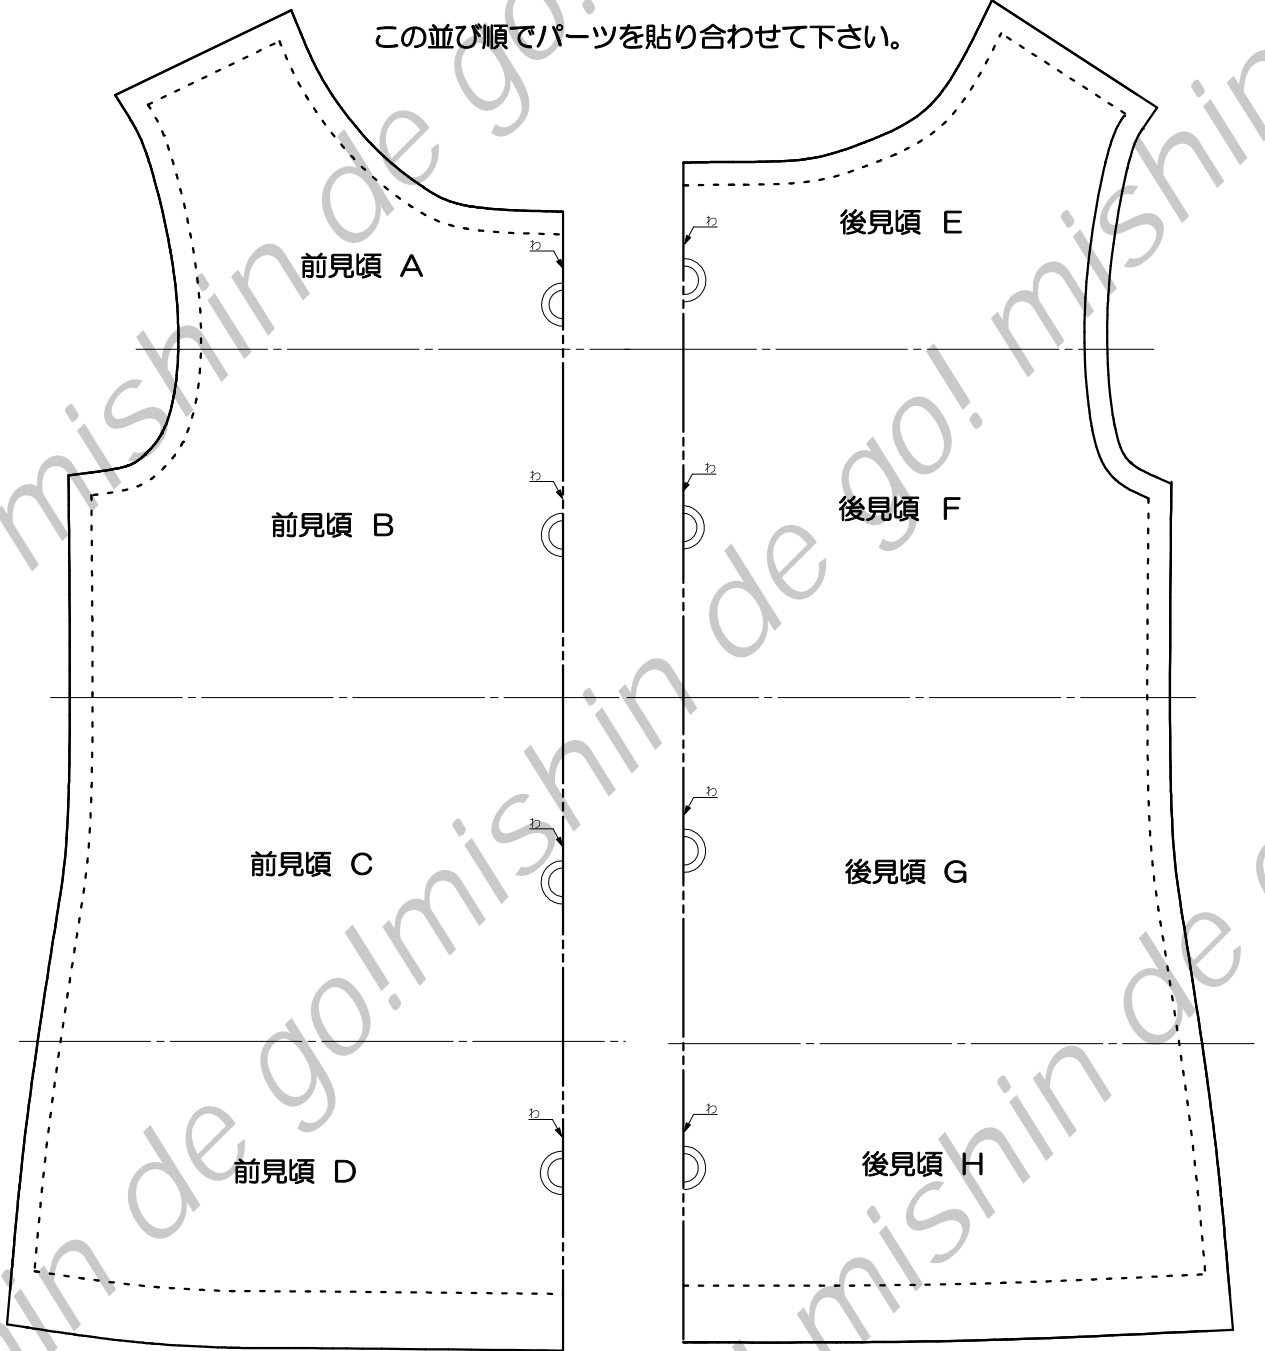

型紙パーツ配置図

015 ノースリーブトップス サイズ36 (Mサイズ)

この並び順でパーツを貼り合わせて下さい。

前見頃 A

わ

前見頃 B

前見頃 C

わ