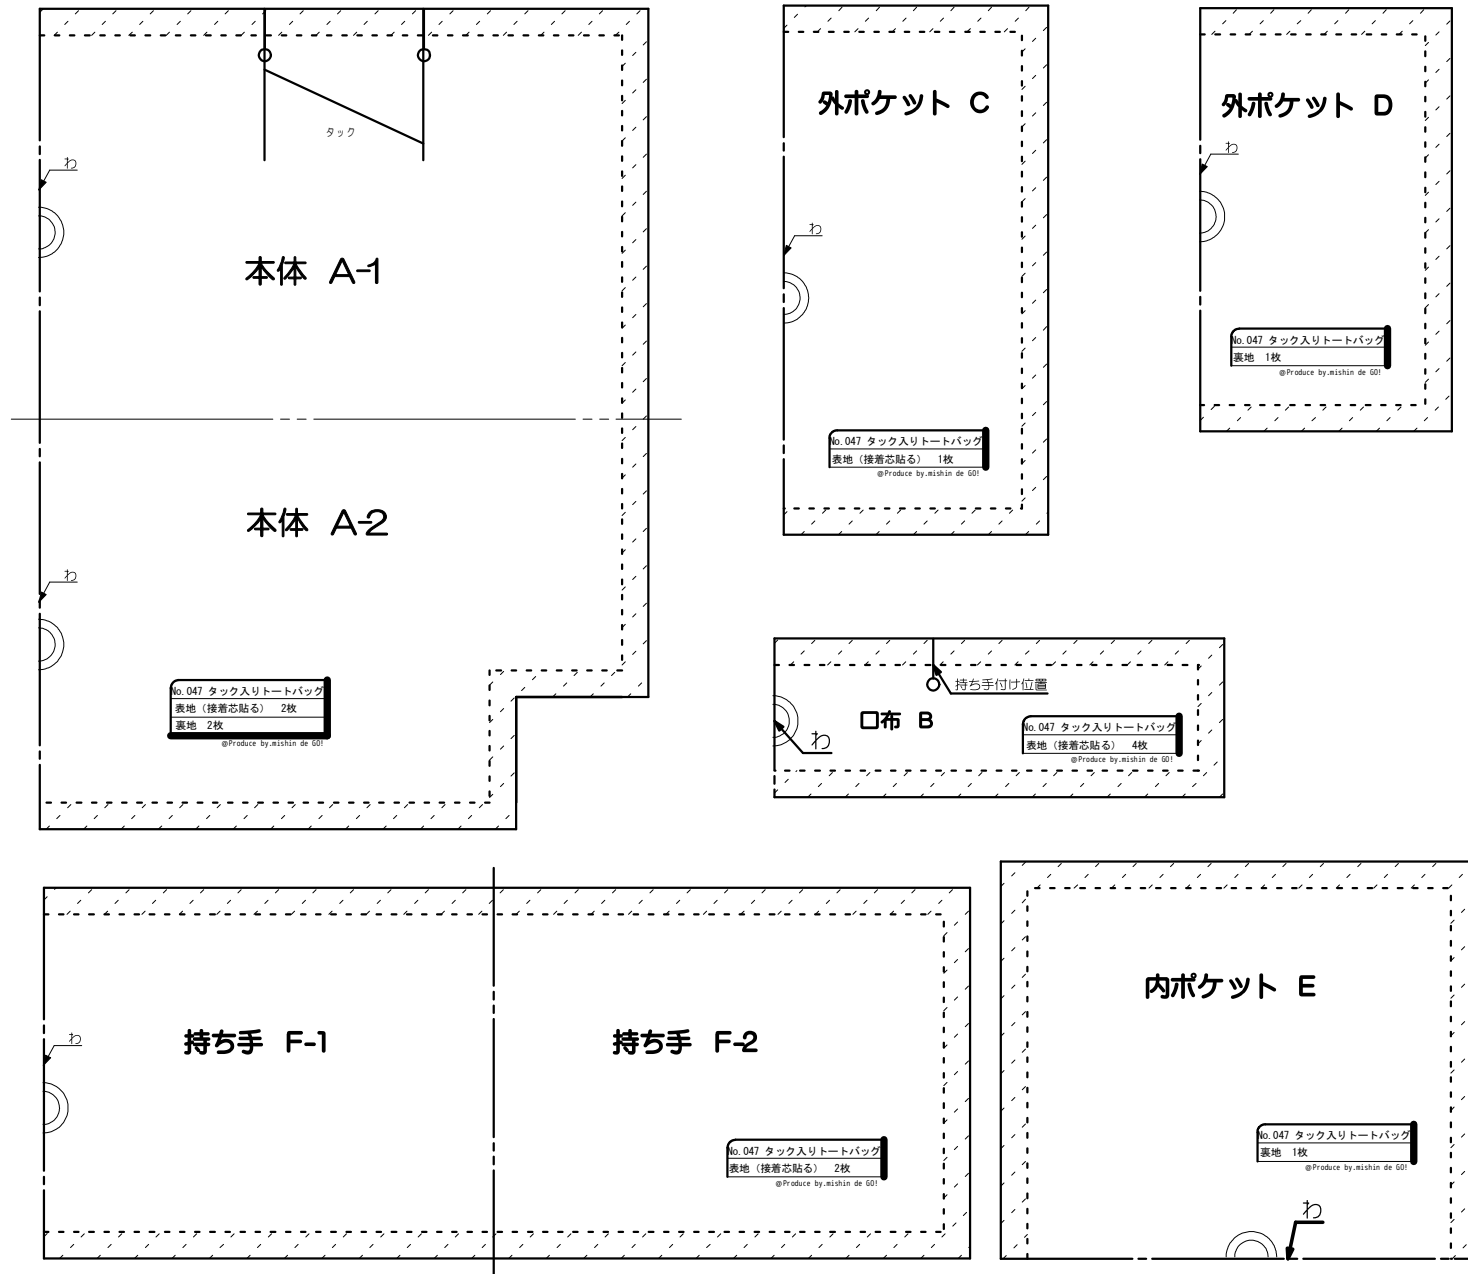

型紙全体図 (NO .047)

※この配置で貼り合わせて下さい

(このページは型紙ではございません)