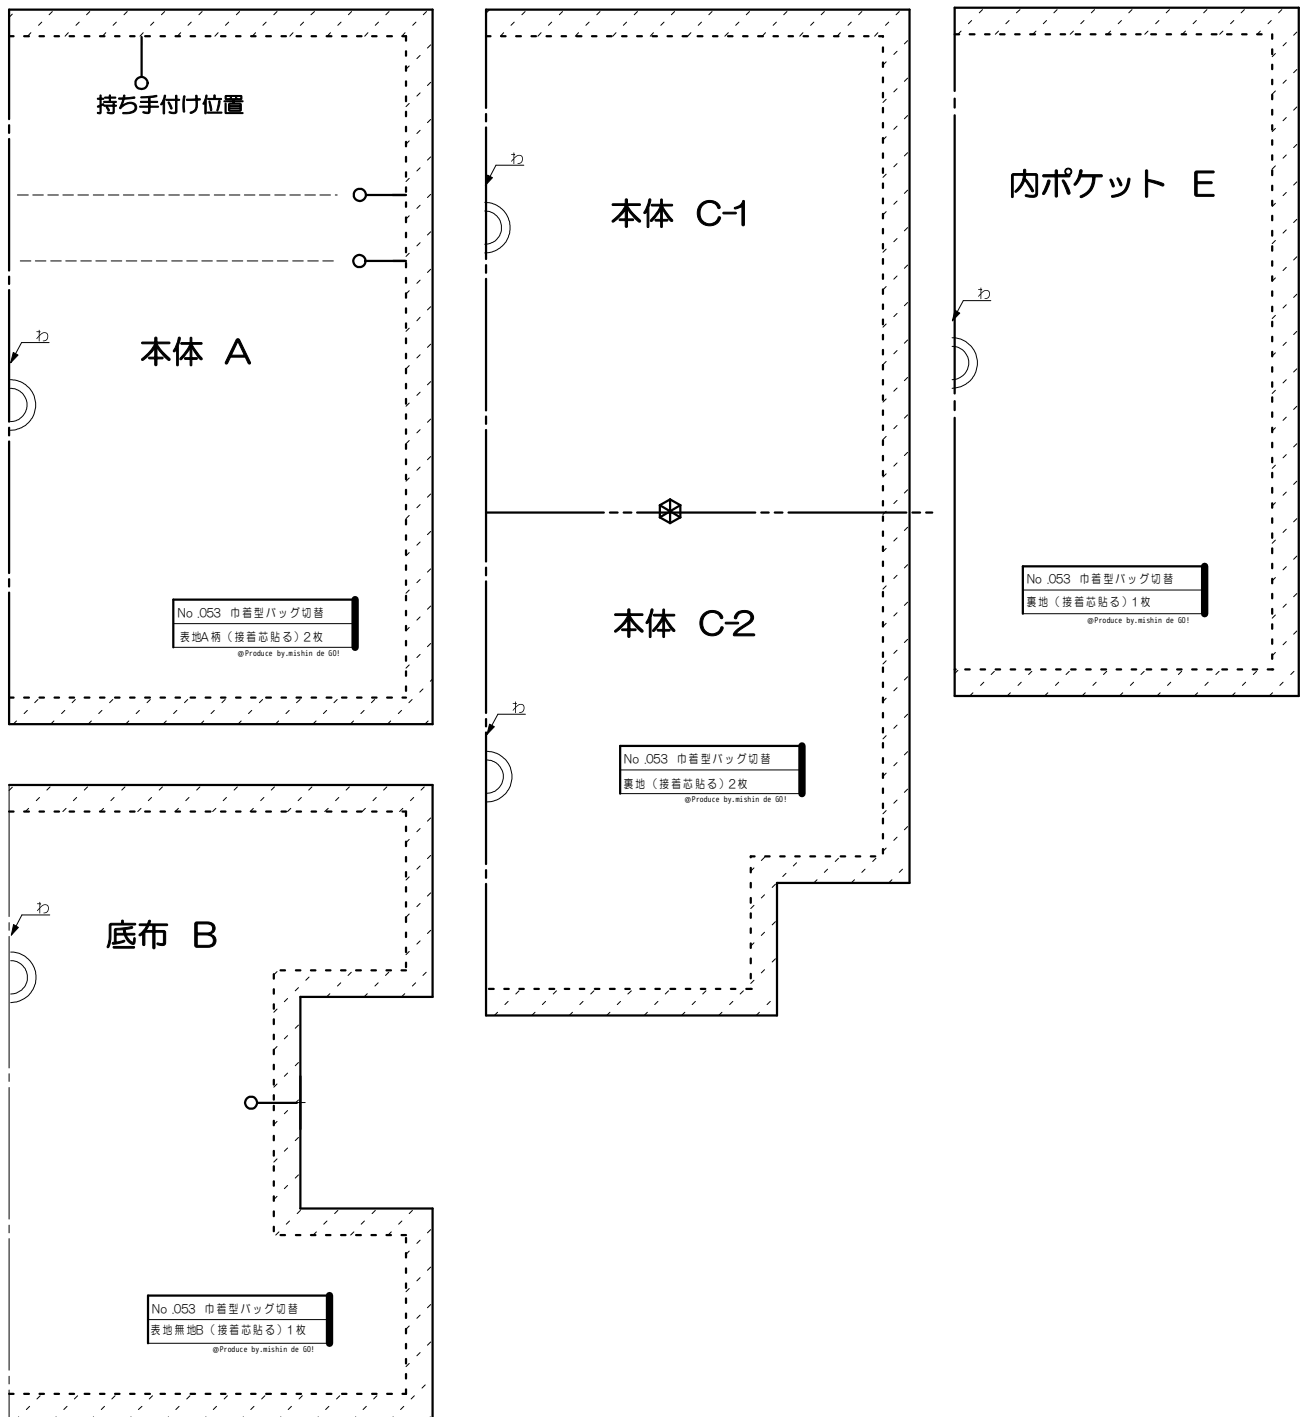

## 型紙全体図 (NO .053)

※この配置で貼り合わせて下さい (Cのみ)  
持ち手はseriesのパーツを使用します。

持ち手付け位置

本体 A

わ

No .053 巾着型バッグ切替

表地A柄（接着芯貼る）2枚

@Produce by,mishin de GO!

# 底布 B

わ

No .053 巾着型バッグ切替  
表地無地B (接着芯貼る) 1枚

@Produce by.mishin de GO!

本体 C-1

わ

# 内ポケット E

わ

No.053 巾着型バッグ切替

裏地（接着芯貼る）1枚

@Produce by.mishin de GO!