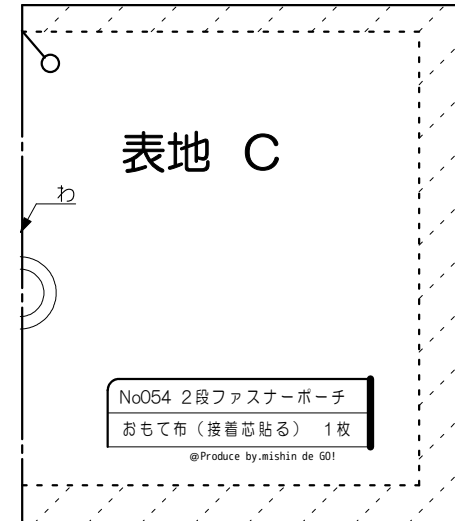

# 型紙全体図 (NO .054)

mishin de go! mishin de go! mishin de go! mishin de go! mishin de go!

表地 D  
外ポケット

No054 2段ファスナーポーチ

表地（接着芯貼る） 1枚

@Produce by.mishin de GO!

わ

# ポケット布 E 1枚

No054 2段ファスナーポーチ

裏地 1枚

@Produce by.mishin de GO!

わ

0 5 10cm